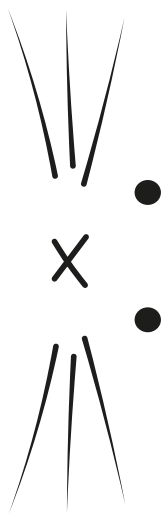

Modello musetti di coniglietti

Modello orecchie da coniglietto

Per scatole piegherevoli da 10 x 10 x 10 cm
N. art. 67 379 521 / n. art. 67 323 102 / N. art. 67 328 576

Linea tratteggiata 

Bordo esterno della scatola piegherevole

Superficie adesiva opzionale

Per scatole piegherevoli da 7,5 x 7,5 x 7,5 cm
N. art. 67 380 521 / n. art. 67 322 102 / n. art. 67 327 576