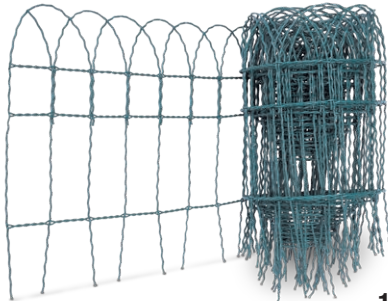

1 Pannello fendivista

Dimensioni: 90 × 180 cm

59.40 invece di 84.90 (7.132.948)

2 Pannello fendivista di base

Dimensioni: 180 × 180 cm

69.90 invece di 99.90 (7.132.961)

-40%

a partire da
26.95
invece di 44.95

hadra

Rete ornamentale Hadra

Colore verde, in filo d'acciaio

1 | Dimensioni: 1000 x 40 cm

26.95 invece di 44.95 (6.922.010)

2 | Dimensioni: 1000 x 65 cm

29.95 invece di 49.95 (6.922.008)

-30%

su tutto l'assortimento
di reti a maglia
esagonale

hadra

ad es.

Rete a maglia esagonale Hadra

Zincata, in filo d'acciaio, larghezza maglie: 1 cm

1 | Dimensioni: 300 x 50 cm 12.55 invece di 17.95 (6.923.080)