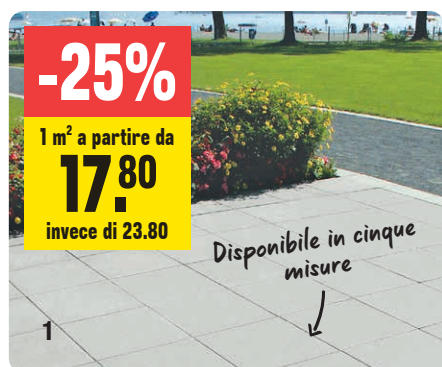

-25%

1 m² a partire da

17.80

invece di 23.80

Disponibile in cinque misure

1

-30%

6.95

invece di 9.95

Lastra per giardino Minifase

Colore grigio, in calcestruzzo, con angoli smussati

1 | Dimensioni: 50 x 50 x 4 cm
1 m² = 17.80 invece di 23.80

(al pezzo: 4.45 invece di 5.95) (6.101.583)

2 | Dimensioni: 60 x 40 x 4 cm
1 m² = 19.40 invece di 26.05

(al pezzo: 4.65 invece di 6.25) (6.101.612)