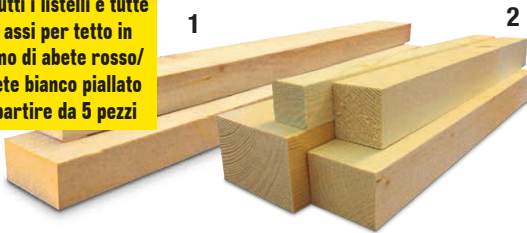

1 | Dimensioni: 1200 × 400 mm

20.20 invece di 26.95 (1 m² = 42.08) (6.904.260)

2 | Dimensioni: 2000 × 400 mm

32.20 invece di 42.95 (1 m² = 40.25) (6.904.254)

-20%

su tutti i listelli e tutte
le assi per tetto in
legno di abete rosso/
abete bianco piallato
a partire da 5 pezzi