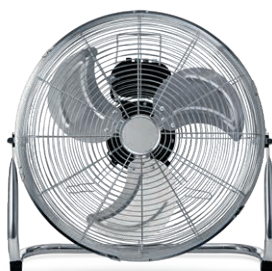

-37%

99.95
invece di 159.-

ayce

Ventilatore nebulizzatore a piantana Ayce
52 W, per ambienti fino a 40 m², 3 velocità,
capacità serbatoio dell'acqua: 2 litri (7.083.008)

-50%

29.95
invece di 59.95

Ventilatore da terra cromato FE-45A
Silenzioso, 3 velocità (4.249.796)