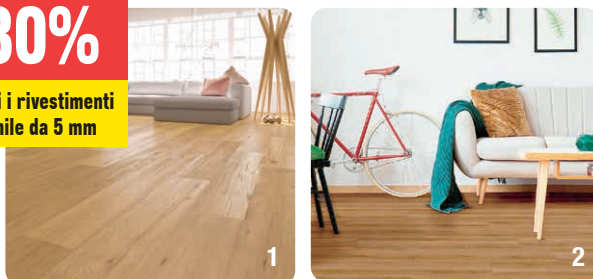

MOOD HOME and MORE

ad es.

1 | Rivestimento in vinile Rovere Manduria SCQ 5.0 XL Mood

Sottostrato fonoassorbente integrato, adatto anche per pavimenti con impianti di riscaldamento a pavimento, contenuto del pacco: 2,20 m²
1 m² = 25.85 invece di 36.95 (per pacco: 56.85 invece di 81.25) (6.904.036)

In vendita solo nelle filiali selezionate.

2 | Rivestimento in vinile Rovere Home and More

Naturale, impermeabile e resistente alle macchie, spessore: 5 mm, dimensioni: 1254 x 240 mm, contenuto del pacco: 1,95 m²
1 m² = 32.35 invece di 46.25 (per pacco: 62.90 invece di 89.90) (6.494.893)

In vendita solo nelle filiali selezionate.