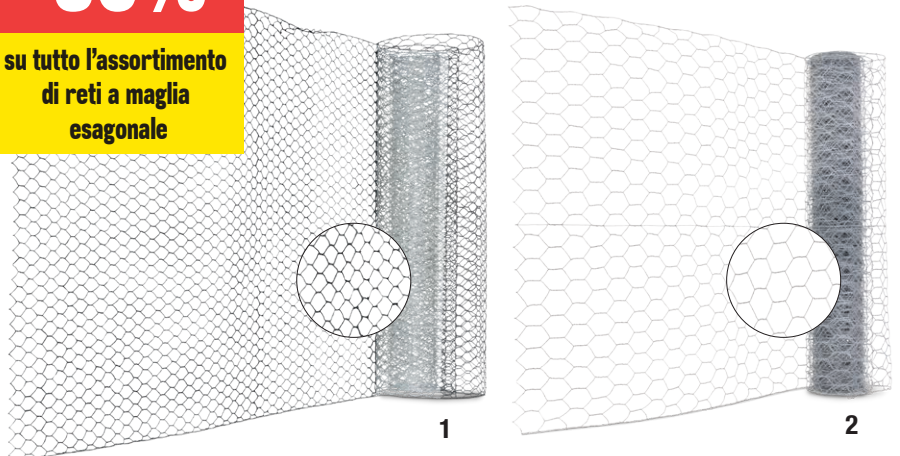

1 Pannello fendivista

Dimensioni: 90 × 180 cm

59.40 invece di 84.90 (7.132.948)

2 Pannello fendivista di base

Dimensioni: 180 × 180 cm

69.90 invece di 99.90 (7.132.961)

-40%

a partire da
26.95
invece di 44.95

hadra

Rete ornamentale Hadra

Colore verde, in filo d'acciaio

1 | Dimensioni: 1000 x 40 cm

26.95 invece di 44.95 (6.922.010)

2 | Dimensioni: 1000 x 65 cm

29.95 invece di 49.95 (6.922.008)

-30%

su tutto l'assortimento
di reti a maglia
esagonale

hadra

ad es.

Rete a maglia esagonale Hadra

Zincata, in filo d'acciaio, larghezza maglie: 1 cm

1 | Dimensioni: 300 x 50 cm 12.55 invece di 17.95 (6.923.080)