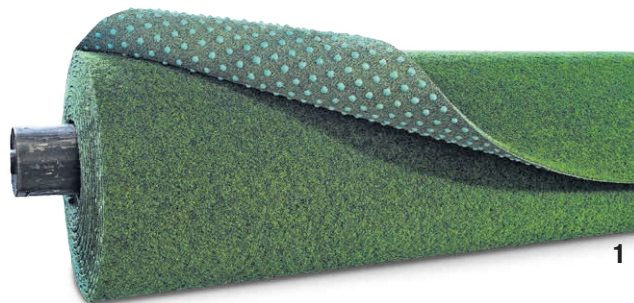

-25%
su tutti i tappeti in erba sintetica della serie Polotto (al metro)

ad es.

Colore verde, 1100 g/m² **1 m² = 7.90 invece di 10.50**

1 | Tappeto in erba sintetica con rilievi antiscivolo Polotto

Larghezza: 200 cm (per metro lineare: 15.75 invece di 21.-) (3.700.802)

2 | Tappeto in erba sintetica Polotto

Larghezza: 400 cm (per metro lineare: 31.50 invece di 42.-) (3.700.803)

La scelta sostenibile

-30%
1 m² 41.15
invece di 58.90

Piastrelle a incastro in Oregon pine
5 pezzi, colore beige, tipo di legno: Oregon pine (FSC®), provenienza del legno: Polonia, sistema a incastro per una posa semplice, contenuto del pacco: 0,45 m² (per pacco: 18.50 invece di 26.50) (6.904.612)

-30%
su tutti i rivestimenti in vinile da 5 mm