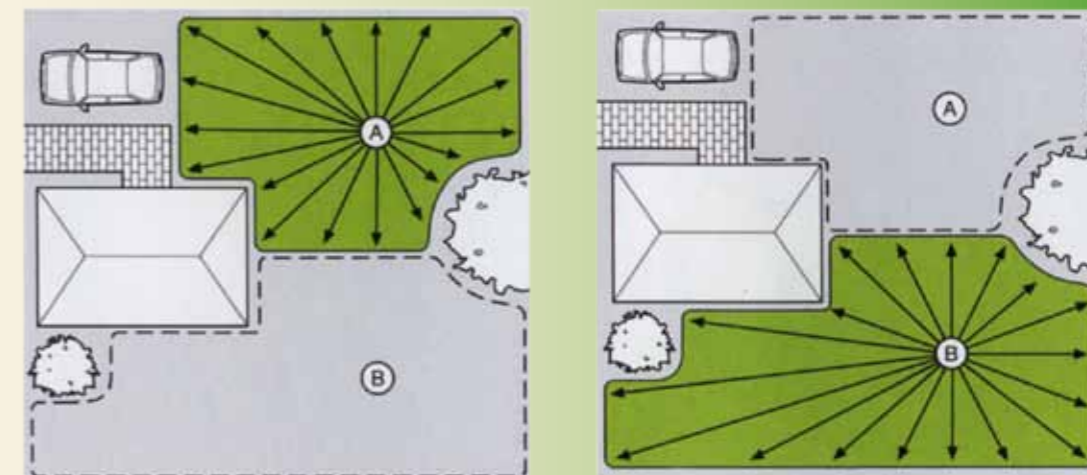

Ainsi vous épargnez simplement votre temps et votre argent:

Vous arrosez sans peine avec un seul arroseur deux surfaces de pelouse. Il suffit de simplement programmer les divers points de la surface et ... que l'eau jaillisse!