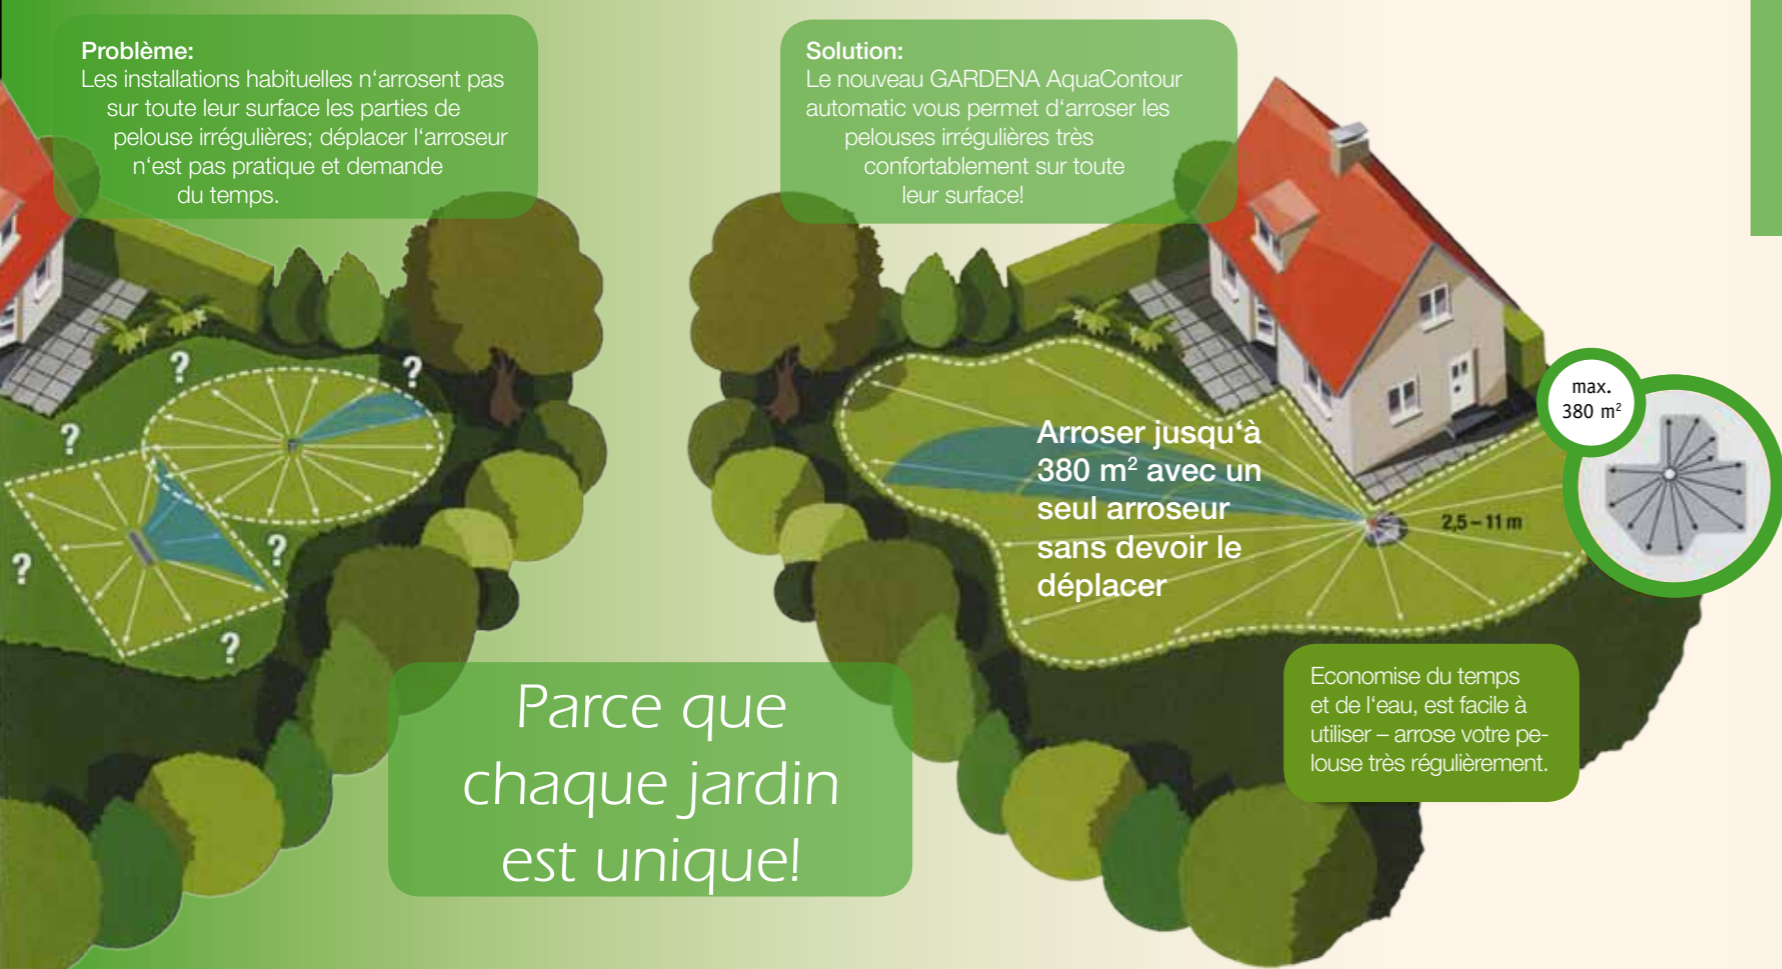

Solution:

Le nouveau GARDENA AquaContour automatic vous permet d'arroser les pelouses irrégulières très confortablement sur toute leur surface!

Parce que chaque jardin est unique!

Economise du temps et de l'eau, est facile à utiliser – arrose votre pelouse très régulièrement.