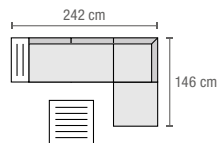

**Gartenmöbel  
aus Holz pflegen**

**Sofa**  
L × B × H: 140 × 73 × 63 cm (6.283.629)

**Sofa mit Seitenablage**  
L × B × H: 169 × 73 × 63 cm (7.192.880)

**Ecksessel**  
L × B × H: 73 × 73 × 63 cm  
(6.283.676)

**Hocker**  
L × B × H: 73 × 73 × 38 cm  
(6.283.680)

**Loungetisch tief**  
L × B × H: 120 × 65 × 24 cm  
(6.283.762)

1 × Sofa mit Seitenablage

1 × Ecksessel

1 × Loungetisch hoch

1 × Beistelltisch tief

**Loungetisch hoch**  
L × B × H: 73 × 73 × 40 cm  
(6.283.763)

**Beistelltisch hoch**  
L × B × H: 40 × 40 × 60 cm  
(6.443.148)

**Beistelltisch tief**  
L × B × H: 40 × 40 × 40 cm  
(6.443.149)