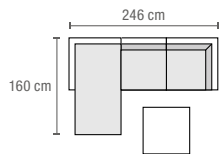

1 x Liegeelement

1 x Einzelement

1 x Eckelement

1 x Clubtisch/Hocker

1 x Liegeelement

1 x Einzelement

1 x Eckelement

1 x Wicker-Sessel

1 x Clubtisch/Hocker

1 x Liegeelement

3 x Einzelement

1 x Eckelement

1 x Clubtisch/Hocker