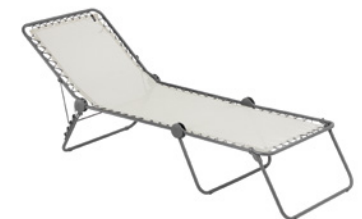

lafuma

**Relaxsessel RSX Clip Acier**

Stahlrahmen, AirComfort-  
Bezug, klappbar,  
L x B x H: 88 x 68 x 115 cm  
(7.239.548)

lafuma

**Strandstuhl Maxi Transat CB**

Stahlrahmen, Batyline,  
Textilene, klappbar,  
L x B x H: 62 x 84 x 94 cm  
Terre (7.239.663) Moss (7.239.664)  
Canyon (7.239.665)

lafuma

**Liege Siesta**

Stahlrahmen, Batyline,  
Textilene, L x B x H:  
201 x 70 x 91 cm  
Seigle (7.239.661) Acier (7.239.662)

**Edelstahlilie Nyda**  
Sonnenliege aus rostfreiem  
Edelstahl, Liegebezug aus  
gepolstertem Textilene,  
L x B x H: 200 x 70 x 30 cm  
(6.031.514)