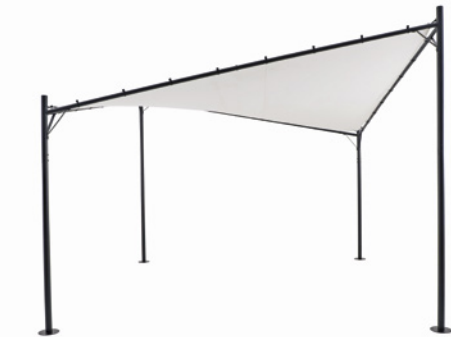

HOME and MORE

Pavillon Butterfly

Stahlgestell, pulverbeschichtet, Fiberglas-Dachrahmen, Polyesterbezug mit PU-Beschichtung, L x B x H: 350 x 350 x 275 cm (7.187.596)