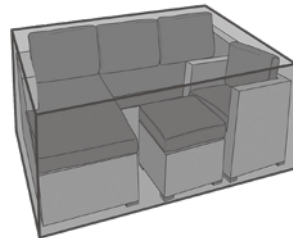

Schutzhülle
Für Sitzgruppe,
L x B x H: 300 x 300 x 75 cm (6.368.311)