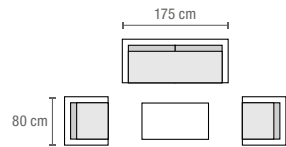

Lounge-Set
Bestehend aus: 3er-Sofa
L x B x H: 175 x 72 x 70 cm,
2 Einzelsessel L x B x H:
80 x 72 x 70 cm, Couchtisch
L x B x H: 110 x 60 x 40 cm
(7.193.343)

Lounge-Set Augusta

- + Aluminiumrahmen, pulverbeschichtet
- + Tischplatte aus Aluminium

- + Kissen mit Polyesterbezug
- + Armlehnen aus Polywood