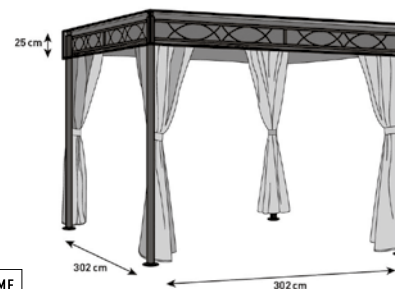

Abdeckhülle
Für Pavillons, L x B x H: 302 x 302 x 25 cm (7.078.880)