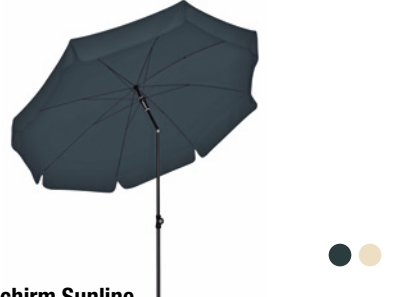

Sonnenschirm Sunline

Stahlgestell, Polyester, Ø 250 cm, witterungsbeständig, UV-Schutz 50+, hergestellt in Österreich
Anthrazit (4.079.144) Natur (4.169.679)