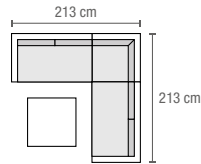

Eckloungeset
Bestehend aus: 2 Sofas
L x B x H: 133 x 80 x 80 cm,
Eckteil L x B x H: 80 x 80 x 80 cm,
Kaffeetisch L x B x H:
80 x 80 x 43 cm (7.202.466)

Eckloungeset Kopenhagen

- + Holzart: Akazie (FSC®), Holzherkunft: Vietnam
- + Polyesterbezug
- + Sitz- und Rückenkissen (beige)