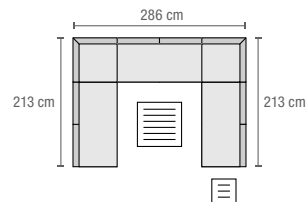

**Gartenmöbel  
aus Holz pflegen**

**Sofa**  
L × B × H: 140 × 73 × 63 cm (6.283.629)

**Sofa mit Seitenablage**  
L × B × H: 169 × 73 × 63 cm (7.192.880)

**Ecksessel**  
L × B × H: 73 × 73 × 63 cm  
(6.283.676)

**Hocker**  
L × B × H: 73 × 73 × 38 cm  
(6.283.680)

**Loungetisch tief**  
L × B × H: 120 × 65 × 24 cm  
(6.283.762)

1 × Sofa mit Seitenablage

1 × Ecksessel