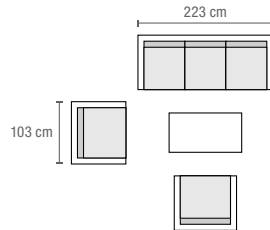

Lounge-Set
Bestehend aus:
2 Einzelsessel L x B x H:
103 x 90 x 64 cm, 3er-Sofa
L x B x H: 223 x 90 x 64 cm,
Salontisch L x B x H:
120 x 65 x 42 cm (6.701.656)

Wicker-Lounge-Serie Salina

- + Aluminiumgestell, pulverbeschichtet (grau)
- + Hochwertiges Kunststoffgeflecht (cremeweiss)

+ Sitz- und Rückenkissen aus erstklassigem
Olefinstoff (grünblau)
+ Tischplatte aus Glas in Keramikoptik (betongrau)