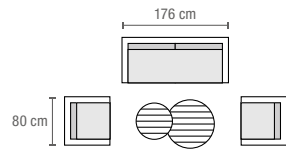

Lounge-Set
Bestehend aus: Sofa L x B x H:
176 x 75 x 68 cm, 2 Einzelsessel
L x B x H: 80 x 75 x 68 cm,
2 Tischen Ø x H: 80 x 25 cm
und 60 x 33 cm (7.056.755)
Liegeelement
Halbmondförmig, L x B x H:
166 x 62 x 46 cm (7.192.972)

Akazie-Lounge-Serie Anaheim

- + Stahlrahmen, pulverbeschichtet
- + Rückenlehnen aus Rope
- + Holzart: Akazie (FSC®), Holzherkunft: Vietnam

+ Polyesterbezug