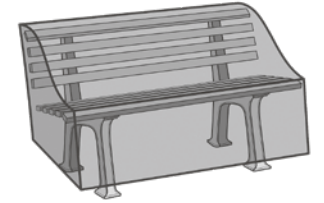

**Abdeckhülle**  
Für ein kleines Gartenmöbel-Set,  
L x B x H: 120 x 120 x 85 cm  
(7.078.951)

**Abdeckhülle**  
Für ein grosses Gartenmöbel-Set,  
L x B x H: 160 x 160 x 85 cm  
(7.078.954)

**Schutzhülle**  
Für Gartenbank, L x B x H:  
195 x 70 x 100 cm (6.368.134)