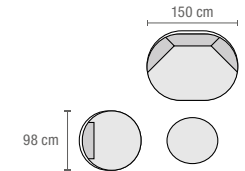

Zweisitzer

L x B x H: 150 x 115 x 80 cm
(7.192.875)

Einzelelement

L x B x H: 98 x 102 x 80 cm
(7.192.874)

Hocker

L x B x H: 84 x 76 x 42 cm
(7.192.876)

Rundloungeserie Portland

- + Aluminiumrahmen, pulverbeschichtet
- + Rückenlehne aus Rope
- + Kissen mit Polyesterbezug
- + Sitzfläche aus Quick Dry Foam