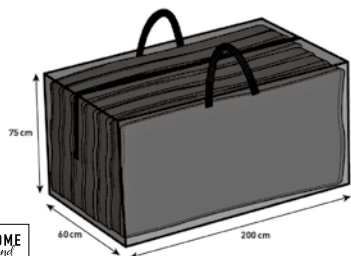

Abdeckhülle
Für 6 Sitzkissen inkl. Tragtasche, L x B x H: 75 x 200 x 60 cm (7.079.305)