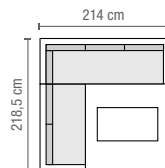

Lounge-Set

Bestehend aus: Sofa L x B x H:
122 x 72 x 60 cm, 2 Einzelsessel
L x B x H: 72 x 67 x 60 cm,
Tisch L x B x H: 110 x 55 x 40 cm
(6.893.653)

Aluminium-Lounge-Serie Santorini

- + Aluminiumrahmen, pulverbeschichtet
- + Tischoberfläche und Armlehnen aus Holz
- + Polyesterbezug (blau)
- + Holzart: Akazie (FSC®), Holzherkunft: Vietnam