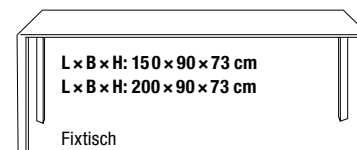

In drei Schritten zum Wunschtisch

1 Grösse bestimmen

Vom kompakten Fixtisch bis hin zum extragrossen Ausziehtisch – bestimme deinen Favoriten.

oder