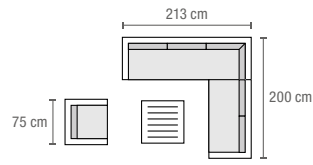

### Einzelement

L x B x H: 75 x 86 x 67 cm

Natur (7.039.497) Sand (7.039.488)

### Kissenbox

L x B x H: 171 x 81 x 82 cm

Natur (7.039.496) Sand (7.039.487)

### Liege

L x B x H: 197 x 77 x 31 cm

Natur (7.039.493) Sand (7.039.492)

### Liegeelement

L x B x H: 160 x 86 x 67 cm

Natur (7.039.491) Sand (7.039.490)

**Eckloungeset**  
 Bestehend aus: 3er-Sofa  
 L x B x H: 213 x 70 x 63 cm,  
 2er-Sofa  
 L x B x H: 130 x 70 x 63 cm,  
 Couchtisch  
 L x B x H: 70 x 70 x 34 cm (6.673.587)  
**Einzelstuhl**  
 L x B x H: 75 x 70 x 60 cm (6.673.588)  
**Esstisch**  
 L x B x H: 110 x 70 x 65 cm (7.192.872)