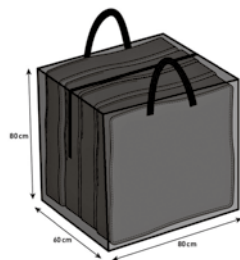

**Abdeckhülle**  
Passend zu Tisch Bodega,  
L x B x H: 145 x 30 x 110 cm  
(7.079.302)

**Abdeckhülle**  
Passend zu Tisch Bodega,  
L x B x H: 170 x 30 x 110 cm  
(7.079.303)

**Schutzhülle**  
Für Kissenbox, L x B x H: 195 x 100 x 110 cm  
(6.367.980)