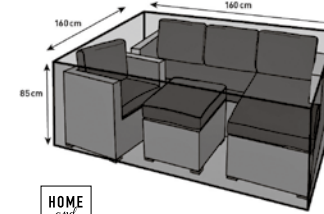

**Abdeckhülle**  
Für ein kleines Gartenmöbel-Set,  
L x B x H: 120 x 120 x 85 cm  
(7.078.951)

**Abdeckhülle**  
Für ein grosses Gartenmöbel-Set,  
L x B x H: 160 x 160 x 85 cm  
(7.078.954)

**Schutzhülle**  
Für Gartenbank, L x B x H:  
195 x 70 x 100 cm (6.368.134)