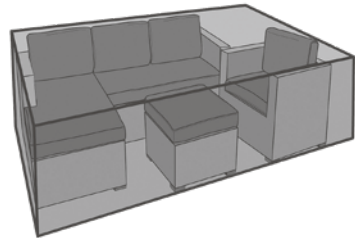

Schutzhülle
Für eine komplette Lounge,
L x B x H: 230 x 210 x 75 cm (6.367.976)