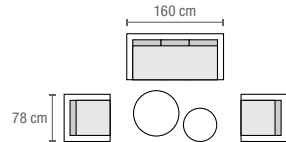

Lounge-Set
Bestehend aus: 3er-Sofa
L x B x H: 160 x 76 x 75 cm,
2 Einzelsessel L x B x H:
78 x 76 x 75 cm, Couchtisch
(klein) Ø x H: 55 x 41,5 cm,
Couchtisch (gross) Ø x H:
75 x 46,5 cm (7.193.347)

Lounge-Set Hawkins

- + Aluminiumrahmen, pulverbeschichtet
- + Tischplatte aus Zement

- + Wicker
- + Mit Olefinbezug