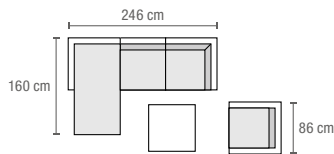

1 x Liegeelement

1 x Einzelement

1 x Eckelement

1 x Clubtisch/Hocker

1 x Liegeelement

1 x Einzelement

1 x Eckelement

1 x Wicker-Sessel

1 x Clubtisch/Hocker

1 x Liegeelement

3 x Einzelement

1 x Eckelement

1 x Clubtisch/Hocker