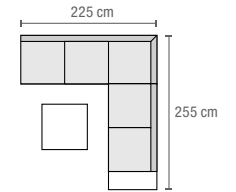

Eckloungeset
Bestehend aus: 3er-Sofa
L x B x H: 225 x 80 x 78 cm,
2er-Sofa L x B x H:
175 x 80 x 78 cm, Couchtisch
L x B x H: 75 x 75 x 31 cm (6.899.105)

Aluminium-Eckloungeserie Cocoa Beach

- + Aluminiumrahmen, pulverbeschichtet
- + Wasserabweisende Kissen aus Olefingewebe
- + Tisch mit 8-mm-Sicherheitsglasplatte