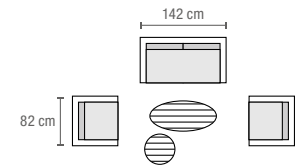

Lounge-Set
Bestehend aus: 2er-Sofa
L x B x H: 142 x 75 x 84 cm,
Einzelsessel L x B x H:
82 x 75 x 84 cm,
Kaffeetisch gross L x B x H:
110 x 50 x 40 cm, Kaffeetisch
klein L x B x H: 50 x 50 x 40 cm
(7.192.971)

Lounge-Set Lakeview

- + Stahlrahmen, pulverbeschichtet
- + Rückenlehnen aus Rope

+ Holzart: Akazie (FSC®),
Holzherkunft: Vietnam