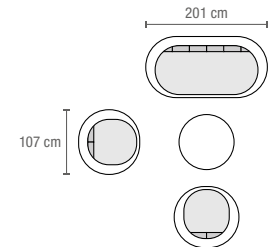

Lounge-Set
Bestehend aus: Sofa L x B x H:
201 x 101 x 66,5 cm,
2 Einzelsessel L x B x H:
107 x 101 x 66,5 cm, Tisch
Ø x H: 91 x 31,5 cm (6.889.809)

Wicker-Lounge-Serie Baroui

- + Aluminiumrahmen, pulverbeschichtet
- + PE-Wicker
- + Polyesterbezug

+ Tisch mit 5-mm-Sicherheitsglasplatte
+ Inkl. Kissen