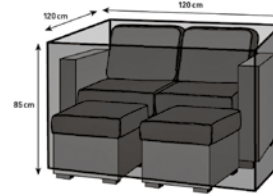

**Abdeckhülle**  
Für ein kleines Gartenmöbel-Set,  
L x B x H: 120 x 120 x 85 cm  
(7.078.951)

**Abdeckhülle**  
Für ein grosses Gartenmöbel-Set,  
L x B x H: 160 x 160 x 85 cm  
(7.078.954)

**Schutzhülle**  
Für Gartenbank, L x B x H:  
195 x 70 x 100 cm (6.368.134)