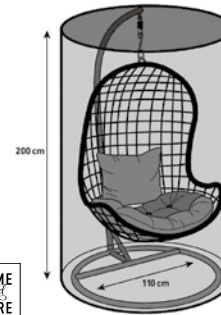

**Abdeckhülle**  
Für ein kleines Gartenmöbel-Set,  
L x B x H: 120 x 120 x 85 cm  
(7.078.951)

**Abdeckhülle**  
Für ein grosses Gartenmöbel-Set,  
L x B x H: 160 x 160 x 85 cm  
(7.078.954)

**Schutzhülle**  
Für Gartenbank, L x B x H:  
195 x 70 x 100 cm (6.368.134)

**Schutzhülle**  
Universal, für nicht stapelbare  
Stühle, L x B x H:  
60 x 60 x 100 cm (6.367.973)

**Schutzhülle**  
Für Relaxstuhl,  
L x B x H: 70 x 80 x 120 cm  
(6.367.971)

**Schutzhülle**  
Für Rollliege,  
L x B x H: 210 x 80 x 40 cm  
(6.368.131)