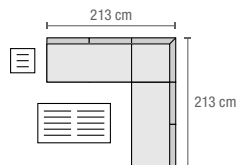

**Gartenmöbel  
aus Holz pflegen**

**Sofa**  
L × B × H: 140 × 73 × 63 cm (6.283.629)

**Sofa mit Seitenablage**  
L × B × H: 169 × 73 × 63 cm (7.192.880)

**Ecksessel**  
L × B × H: 73 × 73 × 63 cm  
(6.283.676)

**Hocker**  
L × B × H: 73 × 73 × 38 cm  
(6.283.680)

**Loungetisch tief**  
L × B × H: 120 × 65 × 24 cm  
(6.283.762)

1 × Sofa mit Seitenablage

1 × Ecksessel

1 × Loungetisch hoch

1 × Beistelltisch tief

**Loungetisch hoch**  
L × B × H: 73 × 73 × 40 cm  
(6.283.763)

**Beistelltisch hoch**  
L × B × H: 40 × 40 × 60 cm  
(6.443.148)

**Beistelltisch tief**  
L × B × H: 40 × 40 × 40 cm  
(6.443.149)