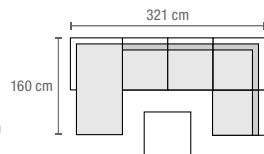

1 x Liegeelement

1 x Einzelement

1 x Eckelement

1 x Clubtisch/Hocker

1 x Liegeelement

1 x Einzelement

1 x Eckelement

1 x Wicker-Sessel

1 x Clubtisch/Hocker

1 x Liegeelement

3 x Einzelement

1 x Eckelement

1 x Clubtisch/Hocker