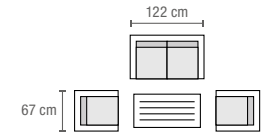

Lounge-Set

Bestehend aus: Sofa L x B x H:
122 x 72 x 60 cm, 2 Einzelsessel
L x B x H: 72 x 67 x 60 cm,
Tisch L x B x H: 110 x 55 x 40 cm
(6.893.653)

Aluminium-Lounge-Serie Santorini

- + Aluminiumrahmen, pulverbeschichtet
- + Tischoberfläche und Armlehnen aus Holz
- + Polyesterbezug (blau)
- + Holzart: Akazie (FSC®), Holzherkunft: Vietnam