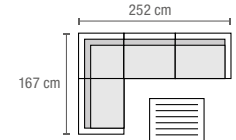

Eckloungeset
Bestehend aus: 2 Eckelemente,
links und rechts L x B x H:
92 x 75 x 72 cm, Mittelteil
L x B x H: 85 x 75 x 72 cm,
Eckteil L x B x H: 75 x 75 x 72 cm,
Loungetisch tief L x B x H:
90 x 70 x 35 cm (6.673.629)

Akazie-Eckloungeserie Sollia*

- + Holzart: Akazie (FSC®), Holzherkunft: Vietnam
- + Inkl. Wechsel-Kissenbezüge (grau-anthrazit) mit Polyesterbezug

* Solange Vorrat