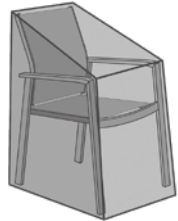

**Abdeckhülle**  
Für ein kleines Gartenmöbel-Set,  
L x B x H: 120 x 120 x 85 cm  
(7.078.951)

**Abdeckhülle**  
Für ein grosses Gartenmöbel-Set,  
L x B x H: 160 x 160 x 85 cm  
(7.078.954)

**Schutzhülle**  
Für Gartenbank, L x B x H:  
195 x 70 x 100 cm (6.368.134)